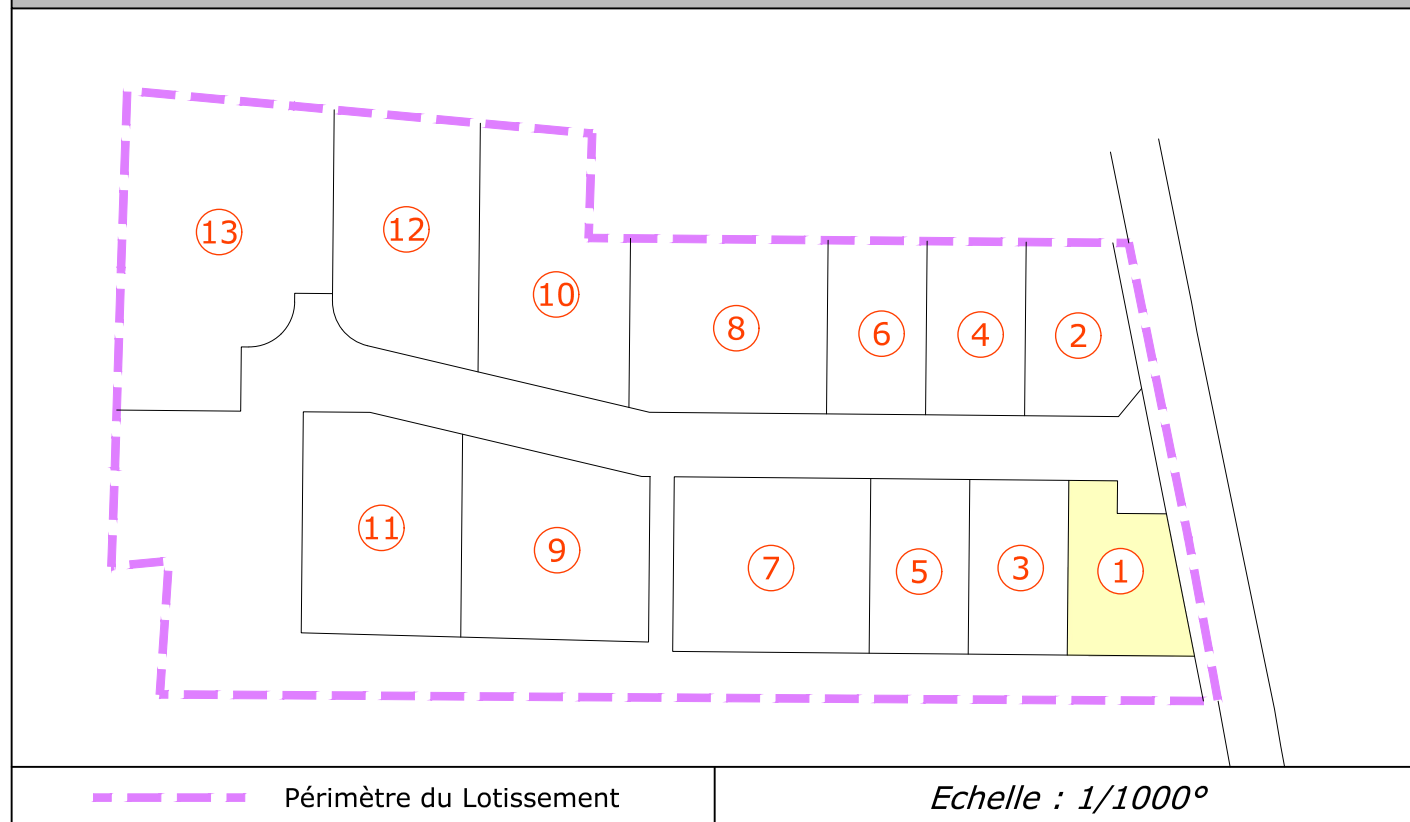

DEPARTEMENT DE VAUCLUSE

Commune de PUYVERT

Lieu-Dit " Les Saumades" - Section A

Parcelles n°381p-664-962-1072p-1074p-1076p

PLAN DE SITUATION

SITUATION DU LOT

DEPARTEMENT DE VAUCLUSE

Commune de PUYVERT

Lieu-Dit " Les Saumades" - Section A

Parcelles n°381p-664-962-1072p-1074p-1076p

LOTISSEMENT "Domaine du Lavandin"

AUTORISATION DU PERMIS D'AMENAGER DU 10/03/2020 : N° PA 084 095 19 S0001

PLAN DE VENTE POUR LE LOT 1

Lot	N° Cadastre	tiré de	Superficie	Surf. emprise au sol max.
1	-	A 1076	308 m ²	130 m ²

S.C.P. Michel BEAUMET & Marc FRAISSE

GEOMETRES-EXPERTS FONCIER D.P.L.G. ASSOCIES

Membres de l'Ordre des Géomètres-Experts
Inscrits sous les n° 03827 et 05336