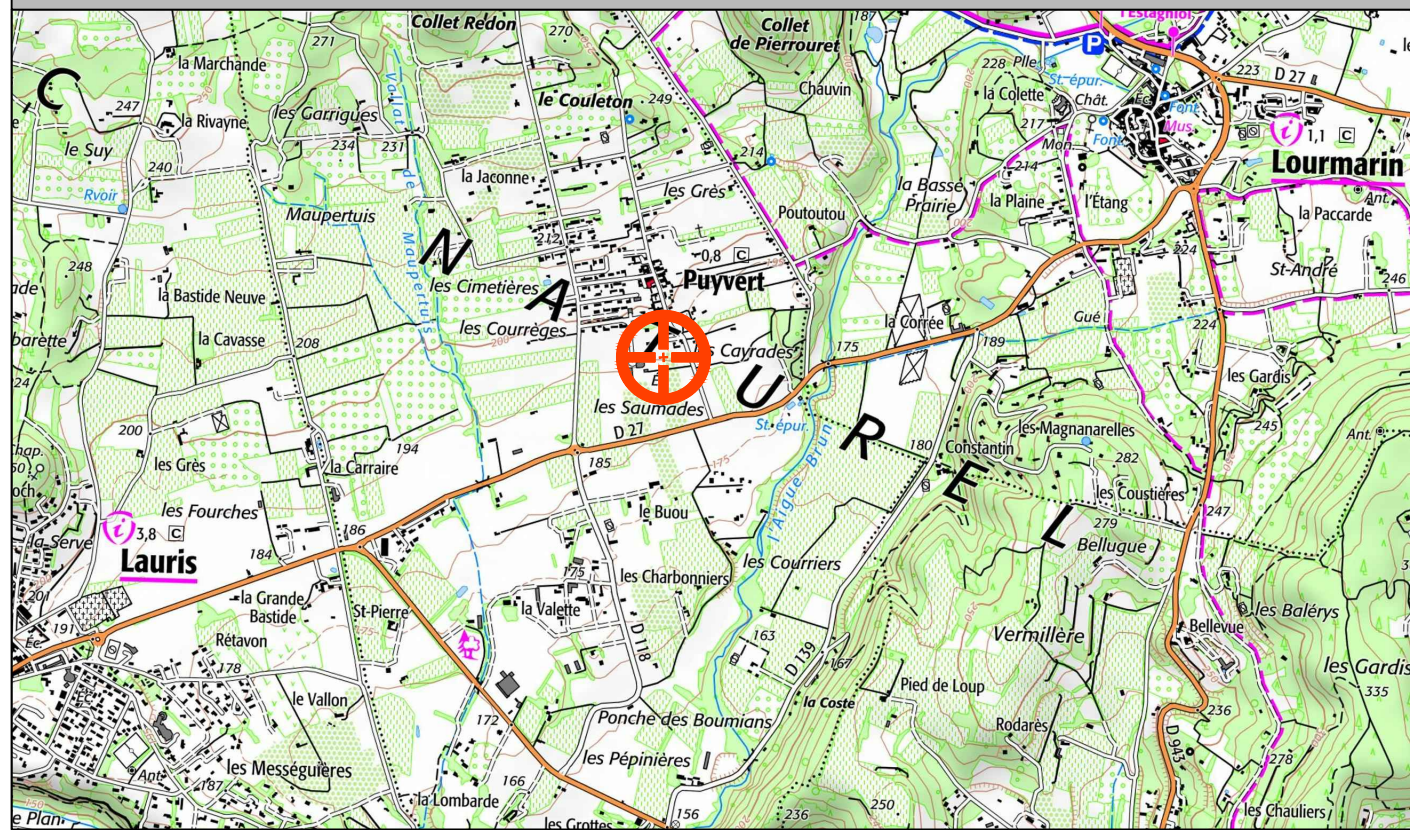

DEPARTEMENT DE VAUCLUSE

Commune de PUYVERT

Lieu-Dit " Les Saumades" - Section A

Parcelles n°381p-664-962-1072p-1074p-1076p

PLAN DE SITUATION

SITUATION DU LOT

DEPARTEMENT DE VAUCLUSE

Commune de PUYVERT

Lieu-Dit " Les Saumades" - Section A

Parcelles n°381p-664-962-1072p-1074p-1076p

LOTISSEMENT "Domaine du Lavandin"

AUTORISATION DU PERMIS D'AMENAGER DU 10/03/2020 : N° PA 084 095 19 S0001

PLAN DE VENTE POUR LE LOT 1

Lot	N° Cadastre	tiré de	Superficie	Surf. emprise au sol max.
1	-	A 1076	308 m ²	130 m ²

S.C.P. Michel BEAUMET & Marc FRAISSE

GEOMETRES-EXPERTS FONCIER D.P.L.G. ASSOCIES

Membres de l'Ordre des Géomètres-Experts
Inscrits sous les n° 03827 et 05336